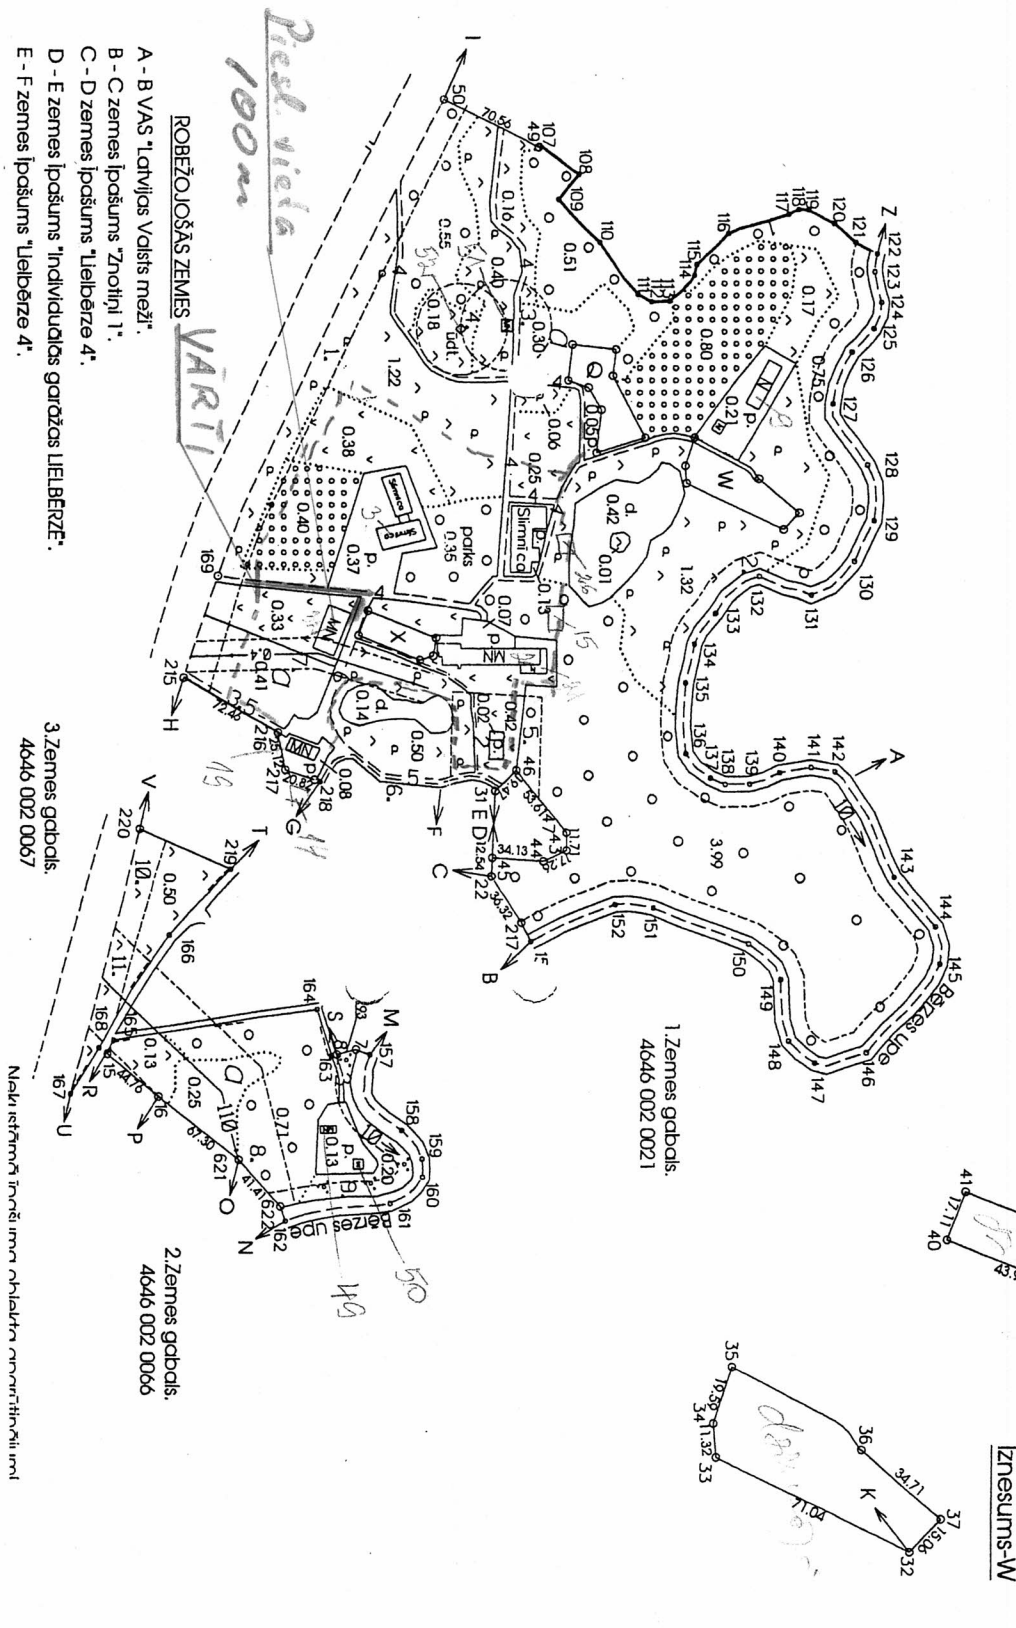

137*	278299.86	453545.97	164*	278038.36	453699.77
138*	278309.55	453550.21	163*	278047.92	453730.06
139*	278325.61	453549.91	8	278051.33	453729.19
140*	278345.60	453542.34	7	278063.85	453726.02
141*	278365.90	453538.70	219*	277980.20	453607.38
142*	278381.04	453541.43	168*	277892.70	453724.65
143*	278420.12	453611.55	167	277873.25	453754.73
144*	278447.38	453643.97	220	277920.81	453580.67
145*	278450.10	453668.50			
146*	278402.25	453726.66			
147*	278368.32	453733.63			
148*	278351.36	453719.39			
149*	278346.16	453679.59			
150*	278324.90	453656.31			
151*	278261.69	453632.30			
152*	278236.35	453630.18			
153*	278180.51	453655.33			
217	278173.98	453642.65			
22	278154.15	453612.24			
45	278154.72	453599.72			
44	278188.75	453602.19			
43	278204.30	453594.71			
47	278204.29	453583.01			
46	278170.66	453541.28			
31	278156.78	453554.92			
218	278036.73	453547.71			
217	278017.01	453541.10			
216	278012.11	453516.47			
215	277949.64	453479.82			
169	277971.97	453413.43			
50	278122.64	453097.75			
49	278185.87	453129.00			
107*	278186.67	453127.85			
108*	278212.40	453146.97			
109*	278198.87	453163.75			
110*	278226.26	453192.44			
111*	278251.70	453226.67			
112*	278260.49	453231.82			
113*	278272.60	453231.22			
114*	278288.96	453214.25			
115*	278290.47	453206.98			
116*	278311.37	453186.23			
117*	278351.06	453173.51			
118*	278357.42	453170.18			
119*	278363.78	453170.48			
120*	278390.14	453170.57			

164*	278038.36	453699.77
163*	278047.92	453730.06
8	278051.33	453729.19
7	278063.85	453726.02
219*	277980.20	453607.38
168*	277892.70	453724.65
167	277873.25	453754.73
220	277920.81	453580.67

\* - nenosīpīnāts robežpunkts.

Koordinātu sistēma LKS92 TM  
mēroga koeficients 0.999625

M 1:5000

Platība 18.03 ha

Iznesums-Q

Iznesums-X

Iznesums-W

- A - B VAS 'Lahviņas Valsts mežs'.
- B - C zemes īpašums 'Znotiņi 1'.
- C - D zemes īpašums 'Lielbērze 4'.
- D - E zemes īpašums 'Individuālais garozaus LIELBĒRZE'.
- E - F zemes īpašums 'Lielbērze 4'.